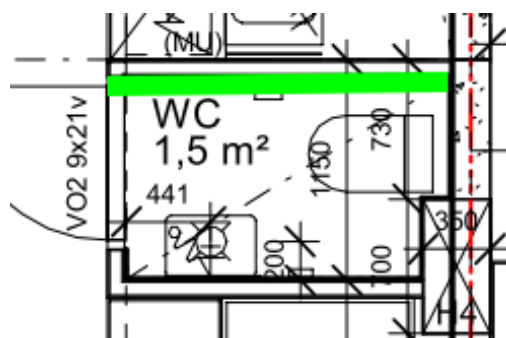

Tehostelaatoitus: Laattapiste LPC Classy 300 YÖNMUSTA 29,7x59,7 rihlattu. Sauma: Mapei 114

Lattialaatoitus: Laattapiste LPC Classy 300 YÖNMUSTA 9,7x9,7. Sauma: Mapei 114

Tehosteseinät: merkattu vihreällä