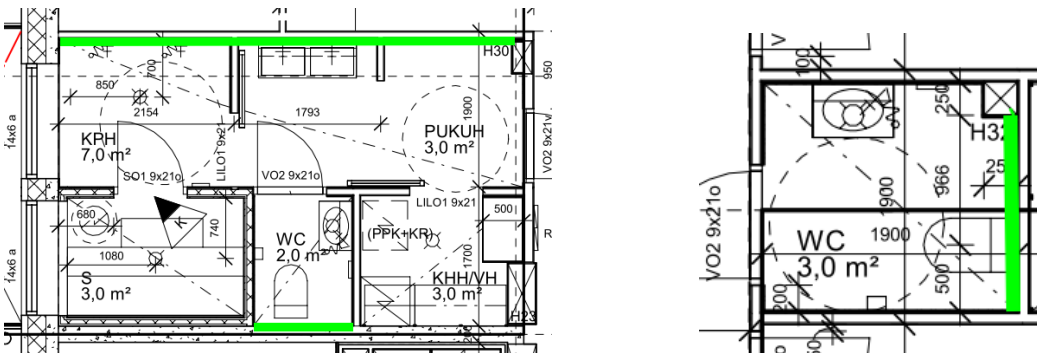

Tehosteseinät merkattu vihreällä: