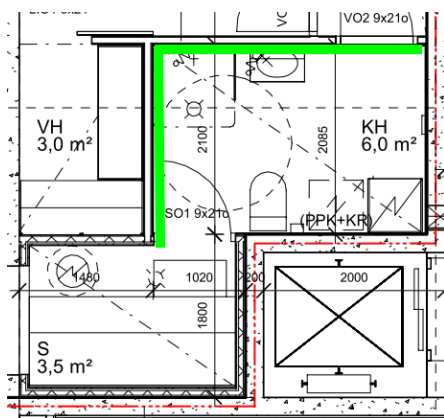

Lattialaatoitus: Laattapiste LPC Classy 300 YÖNMUSTA 9,7x9,7. Sauma: Mapei 114

Tehosteseinät: merkattu vihreällä