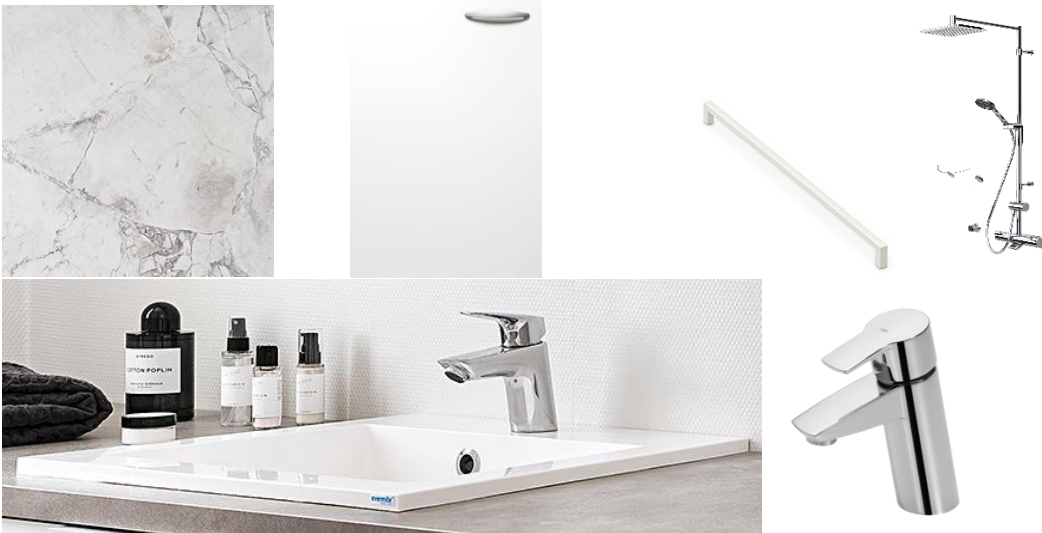

Materiaalit ARIELLE A49

KYLPIHUONE, WC, KHH:

Kalusteovi KPH: Lumme LE11 valkoinen kalvopinnoitettu matta, vedin 79V256 valkoinen, laminaattitaso F421 marmori matta ACUBICS- altaat. Topimir peilit kuvan mukaan pistorasialla. Pukuhuone penkit F421 tasolla ja LE11 ovella ja 79V256 valkoisella vetimellä. Allashana Oras Cubista 2810. Sadesuihku Oras Optima 7193.

Seinälaatoitus: Laattapiste LPC Betoni White 30x60. Sauma: Mapei 103

Lattialaatoitus: Laattapiste LPC Classy 300 YÖNMUSTA 9,7x9,7. Sauma: Mapei 114