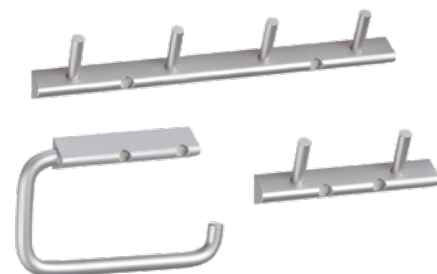

12.

13.

14.

15.

16.

17.

- 10. Ketonen Raita koivu
- 11. Ketonen Raita tervaleppä (asunnot 73,5-108,5 m2)
- 12. Saunan lasiovi savun harmaa (vaihtoehtoisena kirkas)
- 13. Kylpyhuoneen valaisin upotettu valkoisella kehyksellä