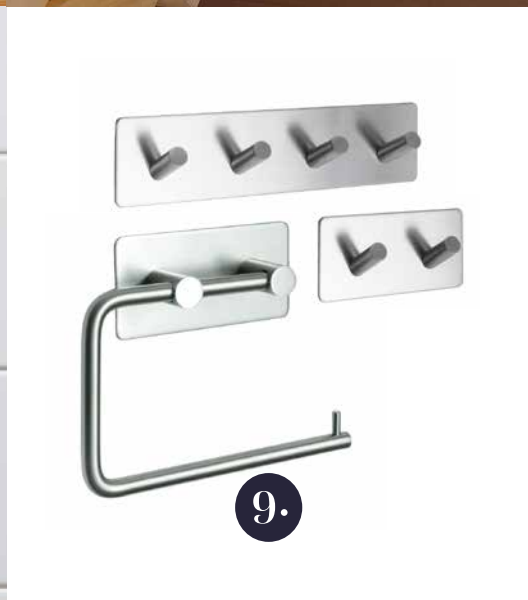

KPH & SAUNAN LISÄHINTAISET VAIHTOEHDOT

1. Pesutorni Electrolux EW6F5247G1 + EW6C527G2 1 130 €
2. Katto tervaleppä 200 €
3. Led-spotit pesuhuoneeseen 4 kpl 280 €
4. Saunan kuituvalot 1+6 kpl 850 €
5. Saunan selkänöja tervaleppä 110 € / kuusi 90 €
6. Saunan lauteet, paneelit ja selkänöja tervaleppä 850 €
7. Kiuas Harvia Cilindro PC70 EE (asunnot 73,5 –108,5 m² vakiona) 400 €
8. Sadesuihku Oras Optima 7192 330 €
9. Koukusto Lindh Bath 70 €
10. Korotettu WC-istuin IDO Seven D 80 €