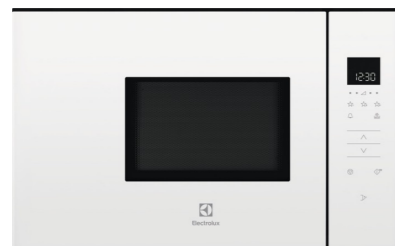

Integroitava mikroaaltouuni KMFE172TEW