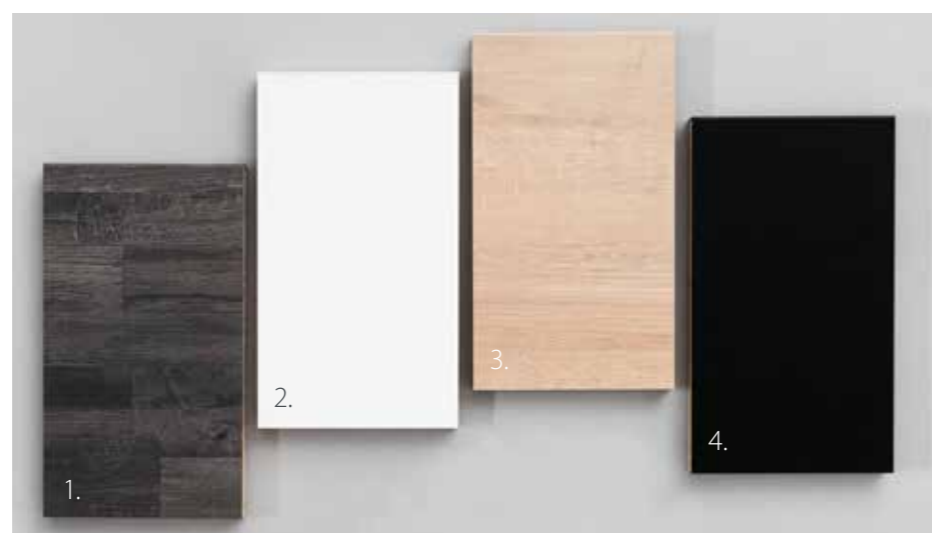

Keittiön materiaalit

Asunnon keittiökaluusteet ovat Topi-keittiöiden valmistamia. Keittiön yläkaapit ovat vetimettömät ja alaovissa/laatikoissa on profilivetimet. Ovet ovat maalattuja MDF-ovia tai melamiinia (valkaistu tammikuvio). Kalusterunko ja sokkeli ovat valkoisia. Työtaso on suorareunainen 30 mm laminaattitaso. Välitilassa on laminaattilevy.

Keittiön ovivaihtoehdot

1. Mustikka matta OIP75M
2. Valkoinen matta OIP10M
3. Valkaistu tammikuvio LU70
4. Musta matta OIP89M

Vetimet

1. Lungo profilivedin RST LUR235
2. Lungo profilivedin valkoinen LUV235
3. Lungo profilivedin musta LUM235

Laminaattityötasot

1. Tumma puukuvio matta K030
2. Valkoinen matta F255N
3. Tammi natur matta N625
4. Musta matta F253N

Kylpyhuone ja sauna

Kylpyhuoneisiin voit valita seinä- ja lattialaatat kolmesta eri vaihtoehdosta. Kaikki seinät laatoitetaan samalla laattalla vaakaan. Voit valita haluatko suoran ladonnan vai tiililadonnan. Kylpyhuoneissa on lisäksi pohjakuvan mukaisesti kalustetoimittajan pyykkikaappi, peilikaappi, allaslaatikosto, IDO pesuallas, Oras Safira 1014 hana, Oras Optima 7169 suihkusekoittaja, kääntyvä kirkas suihkuseinä, IDO WC-istuin, bideesuihku sekä koukustot.

Saunassa on haapapanelointi sekä haapalautteet, lattia on samaa laattaa kuin kylpyhuoneessa. Harvian Cilindro kiuas ja ovi on savulasia, jossa on pystymallinen vedin.

Huomioithan, että esitteen värit ja kuvat eivät välttämättä vastaa todellisuutta johtuen tietokoneen näytön asetuksista tai painoteknisistä syistä.