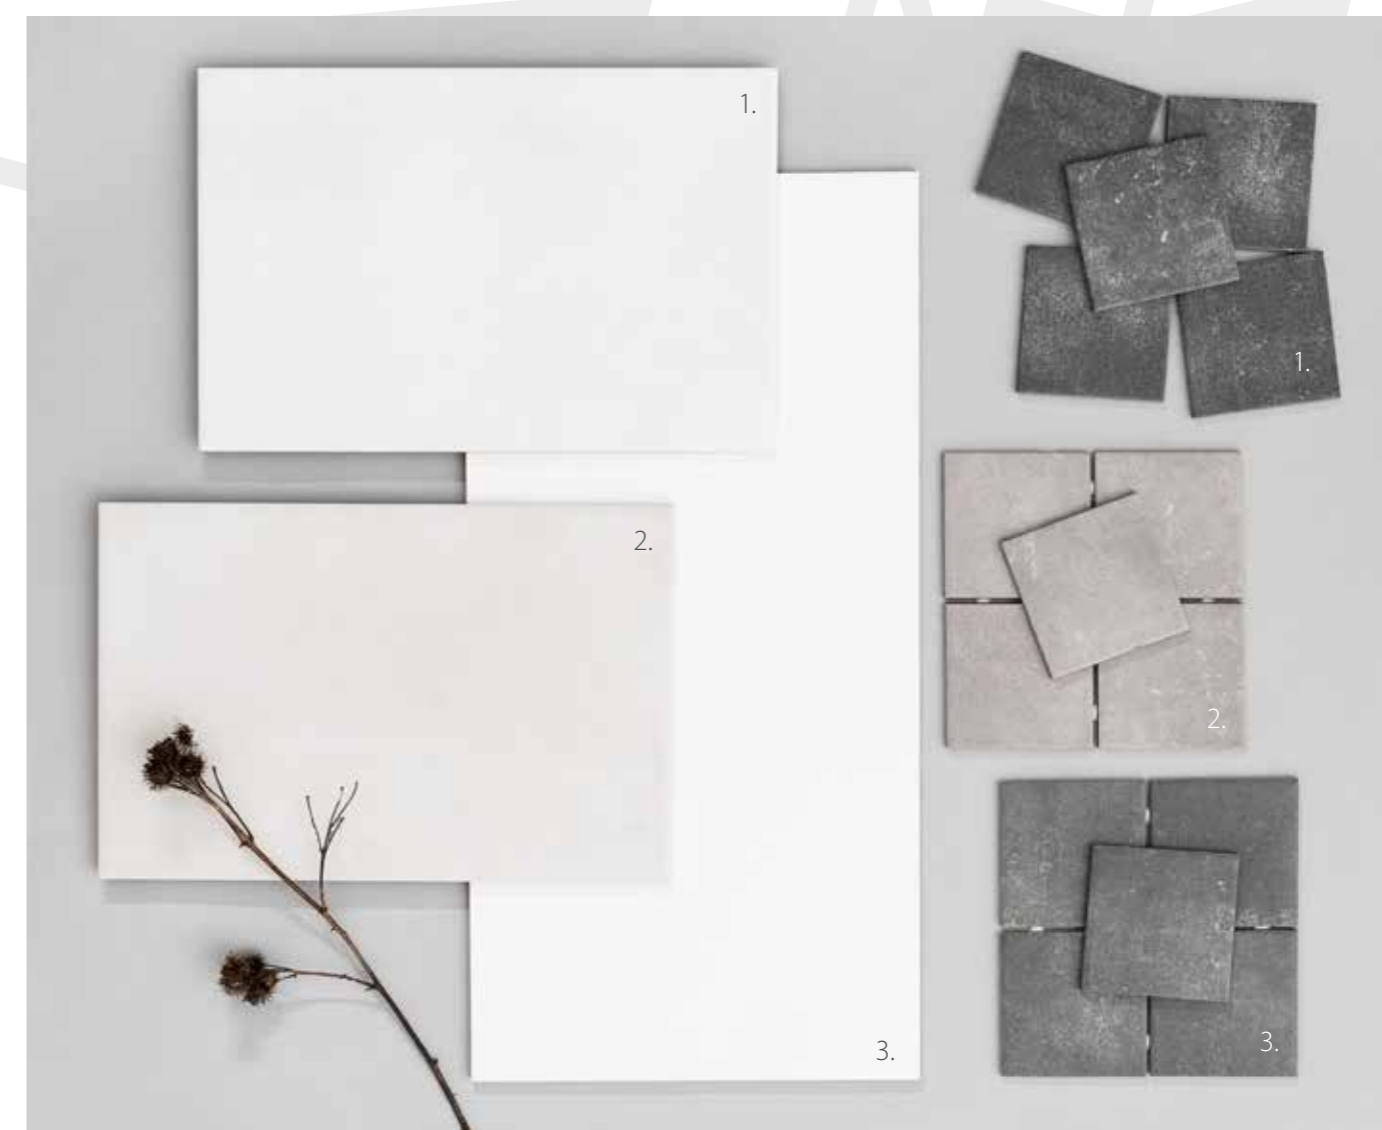

Saunassa on haapapanelointi sekä haapalautteet, lattia on samaa laattaa kuin kylpyhuoneessa. Harvian Cilindro kiuas ja ovi on savulasia, jossa on pystymallinen vedin.

Huomioithan, että esitteen värit ja kuvat eivät välttämättä vastaa todellisuutta johtuen tietokoneen näytön asetuksista tai painoteknisistä syistä.