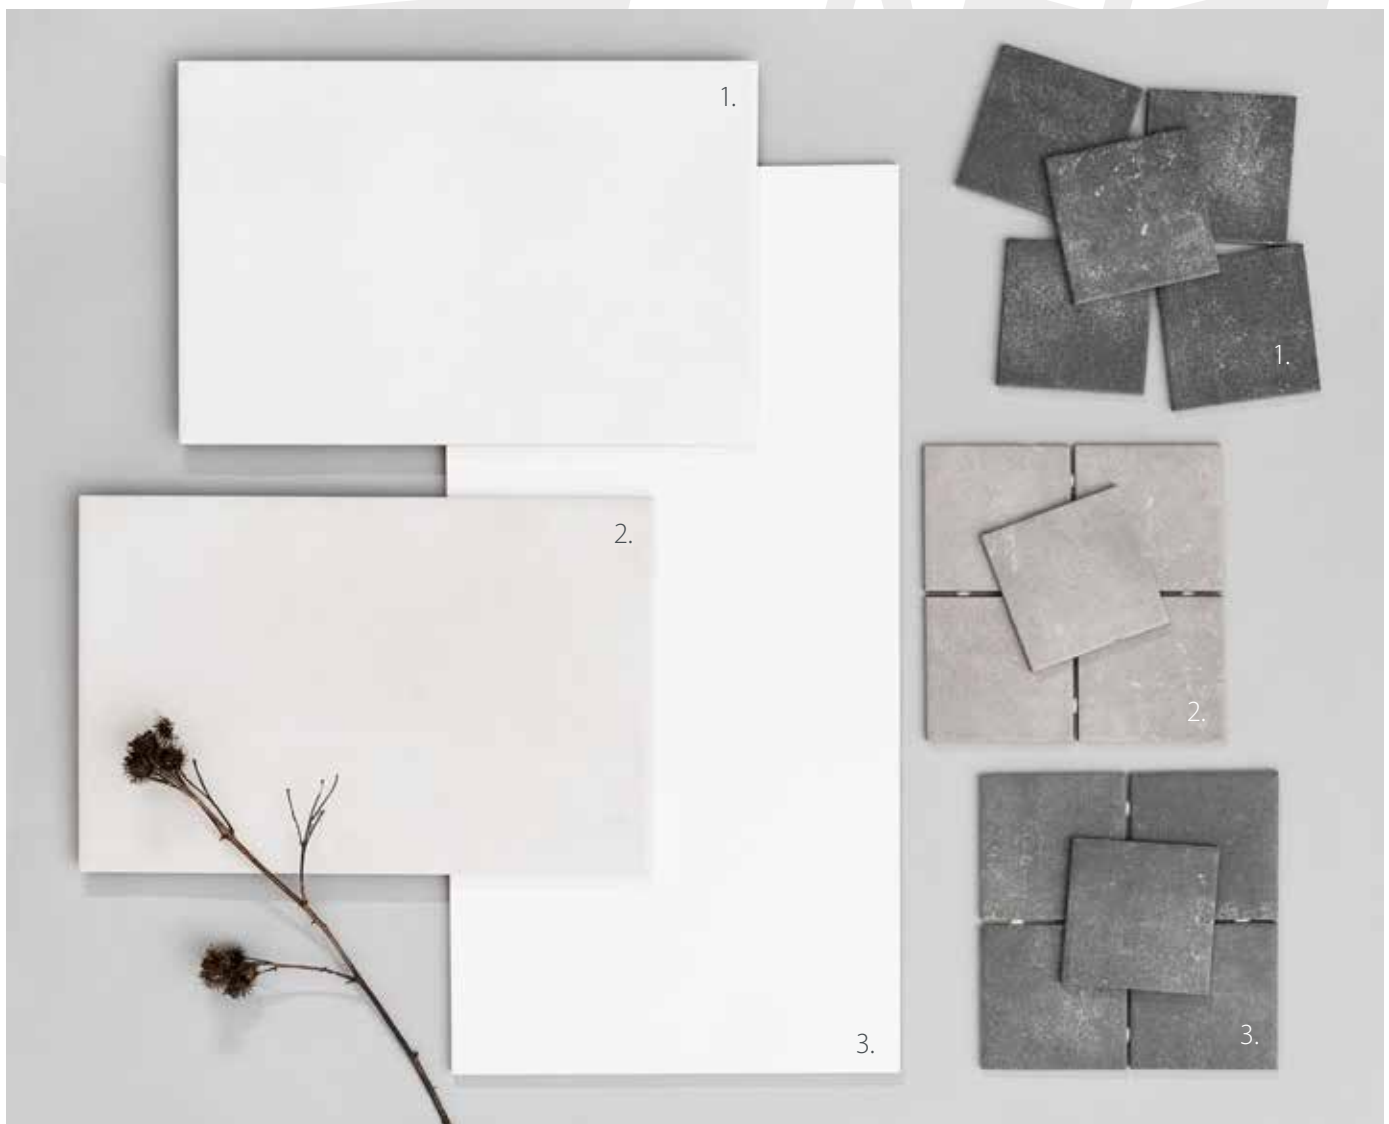

Saunassa on haapanelointi sekä haapalauteet, lattia on samaa laattaa kuin kylpyhuoneessa. Harvian Cilindro kiuas ja ovi on savulasia, jossa on pystymallinen vedin.

Huomioithan, että esitteen värit ja kuvat eivät välttämättä vastaa todellisuutta johtuen tietokoneen näytön asetuksista tai painoteknisistä syistä.