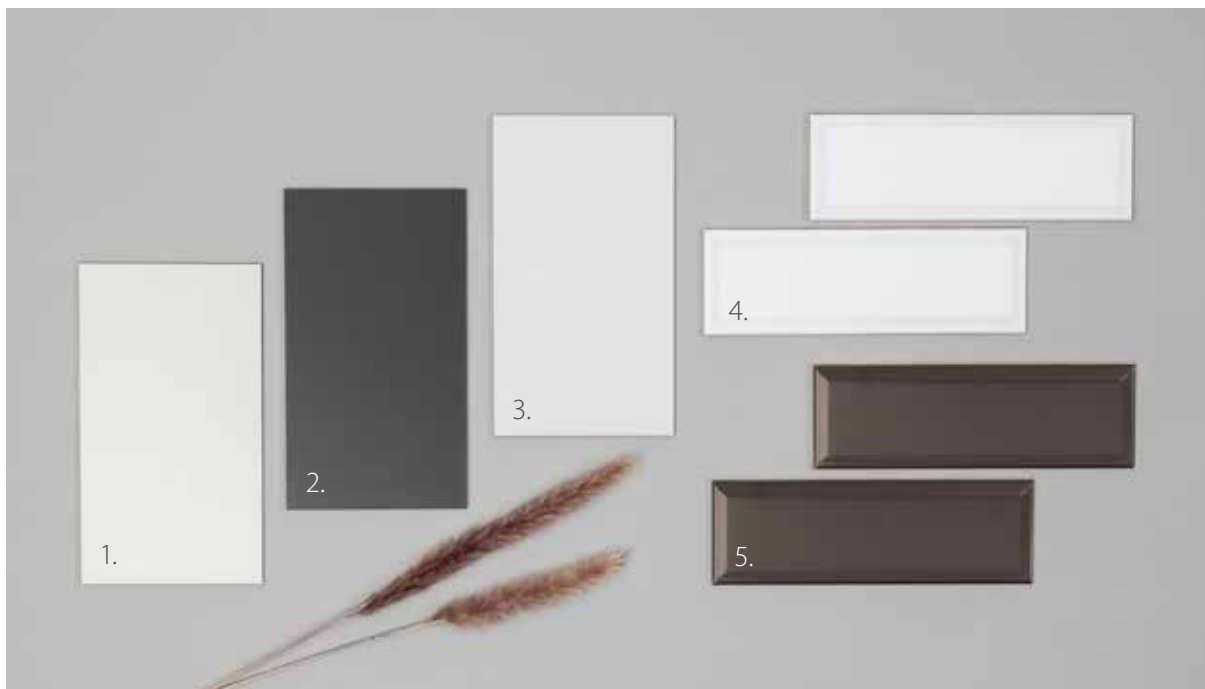

Välitila

1. H584G Greige
2. HY157 musta metallinhohto
3. MO158 valkoinen helmiäinen
4. Laatta valkoinen faasattu kiiltävä LPC P21 Uni Cristal
5. Laatta tumma faasattu kiiltävä LPC P21 Uni Preto